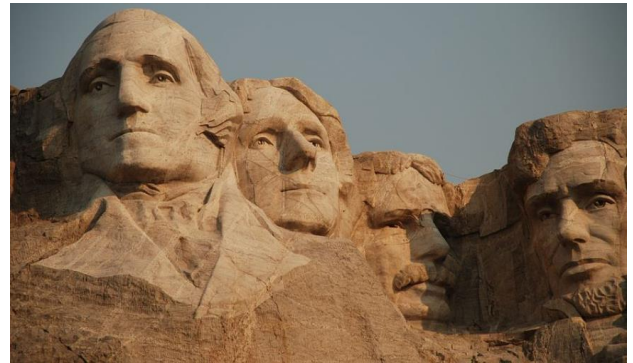

# Porträtköpfe Mount Rushmore

---

*"Das Mount Rushmore Memorial ist eine Gedenkstätte, die aus monumentalen Porträtköpfen von vier US-Präsidenten besteht. Jedes Porträt ist 60 Fuß hoch. Dargestellt sind von links nach rechts die Präsidenten George Washington, Thomas Jefferson, Theodore Roosevelt und Abraham Lincoln."*

Denkt euch eure eigenen Fragen aus, welche euch bei diesem Bild einfallen.  
Versucht die Fragen zu beantworten.