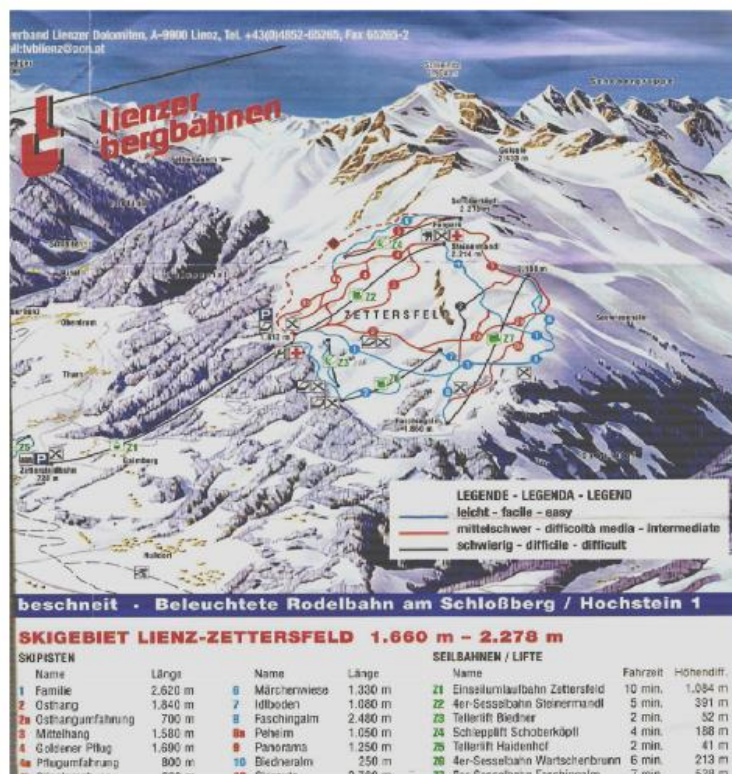

# Ski fahren in Österreich

Zettersfeld ist ein sehr berühmter Skiort in Österreich. Das Bild zeigt eine Karte der verschiedenen Skipisten und ihrer jeweiligen Länge. Die Skilifte sind von 9 Uhr bis 16 Uhr in Betrieb.

[http://primas.ph-freiburg.de/images/stories/materialien/mathematik/docs/Lema\\_DE.pdf](http://primas.ph-freiburg.de/images/stories/materialien/mathematik/docs/Lema_DE.pdf)

Du fährst gerne Ski und freust dich sehr auf einen Tag Ski fahren morgen in Zettersfeld. Du planst recht früh am Morgen auf der Piste sein und den ganzen Tag Ski fahren bis die Skilifte schließen. Natürlich machst du eine Mittagspause. Wie viele Kilometer wirst du morgen Ski fahren?