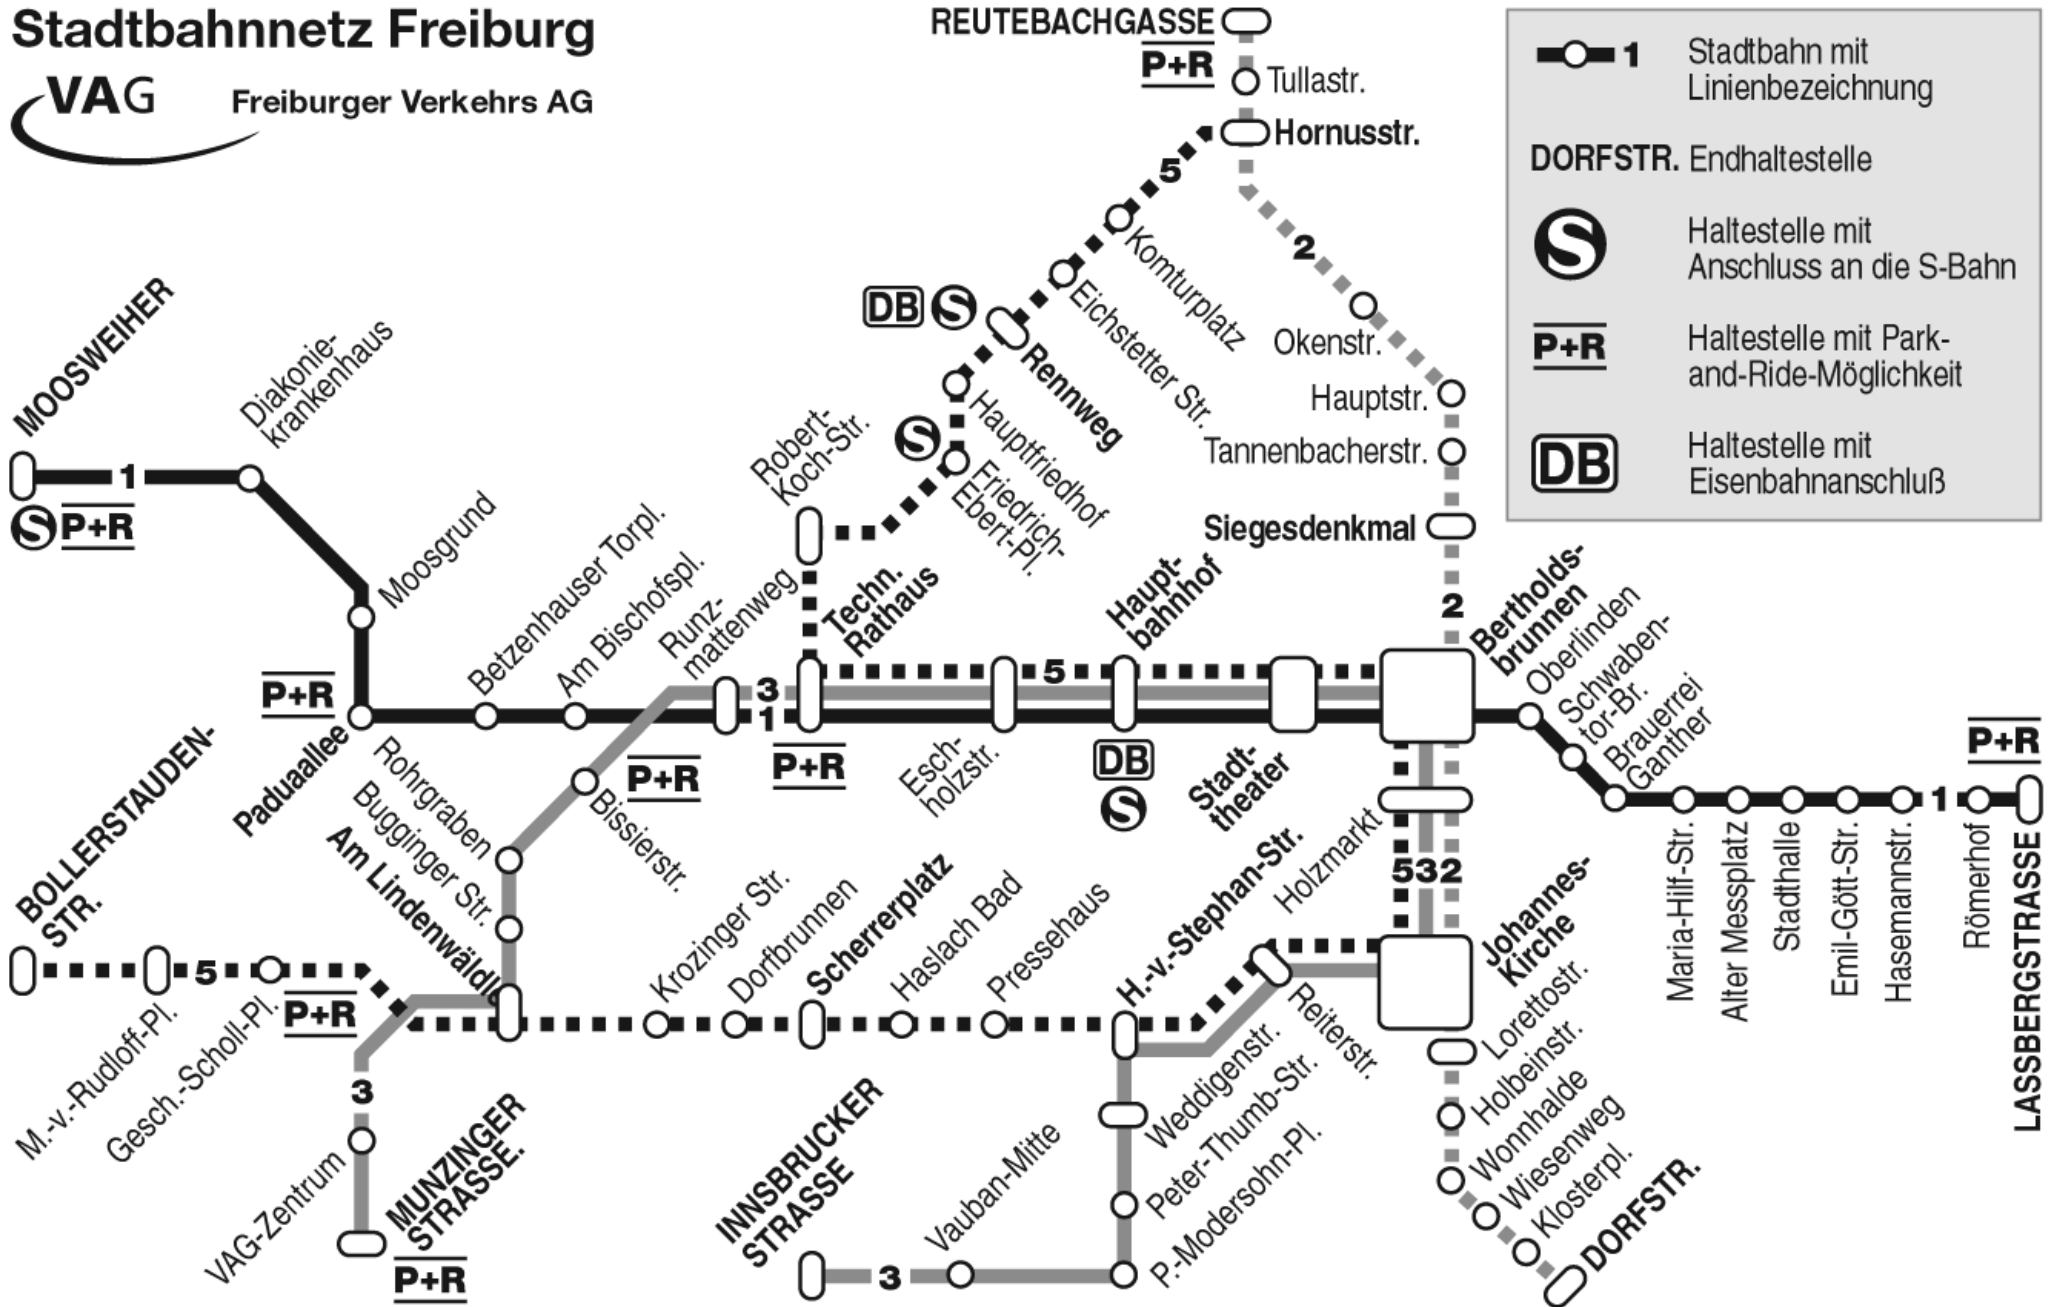

Straßenbahn

Elias wohnt in Freiburg-Weingarten. Die Straßenbahn-Haltestelle in seiner Straße heißt „Rohrgraben“. Er will zusammen mit seinem Freund zu einem Fußballspiel des SC Freiburg. Das Stadion liegt in Freiburg-Littenweiler an der Linie 1, Haltestelle „Hasemannstraße“.

Zuvor holt Elias seinen Freund ab, der in der Hornusstraße in Freiburg-Zähringen wohnt.

Beschreibe genau den Weg, den Elias bis zum Stadion zurücklegt und wie oft und wo er umsteigen muss.

Partnerarbeit:

- Schaut euch gemeinsam das Stadtbahnnetz von Freiburg an. Sucht gemeinsam den geschicktesten Weg für Elias.
- Schreibt diesen Weg auf die Folie. Schreibt auch dazu, mit welchen Stadtbahnlinien Elias fährt und wie oft und wo er umsteigen muss.

Stadtbahnnetz Freiburg

VAG Freiburger Verkehrs AG

	1 Stadtbahn mit Linienbezeichnung
	DORFSTR. Endhaltestelle
	Haltestelle mit Anschluss an die S-Bahn
	Haltestelle mit Park-and-Ride-Möglichkeit
	Haltestelle mit Eisenbahnanschluß